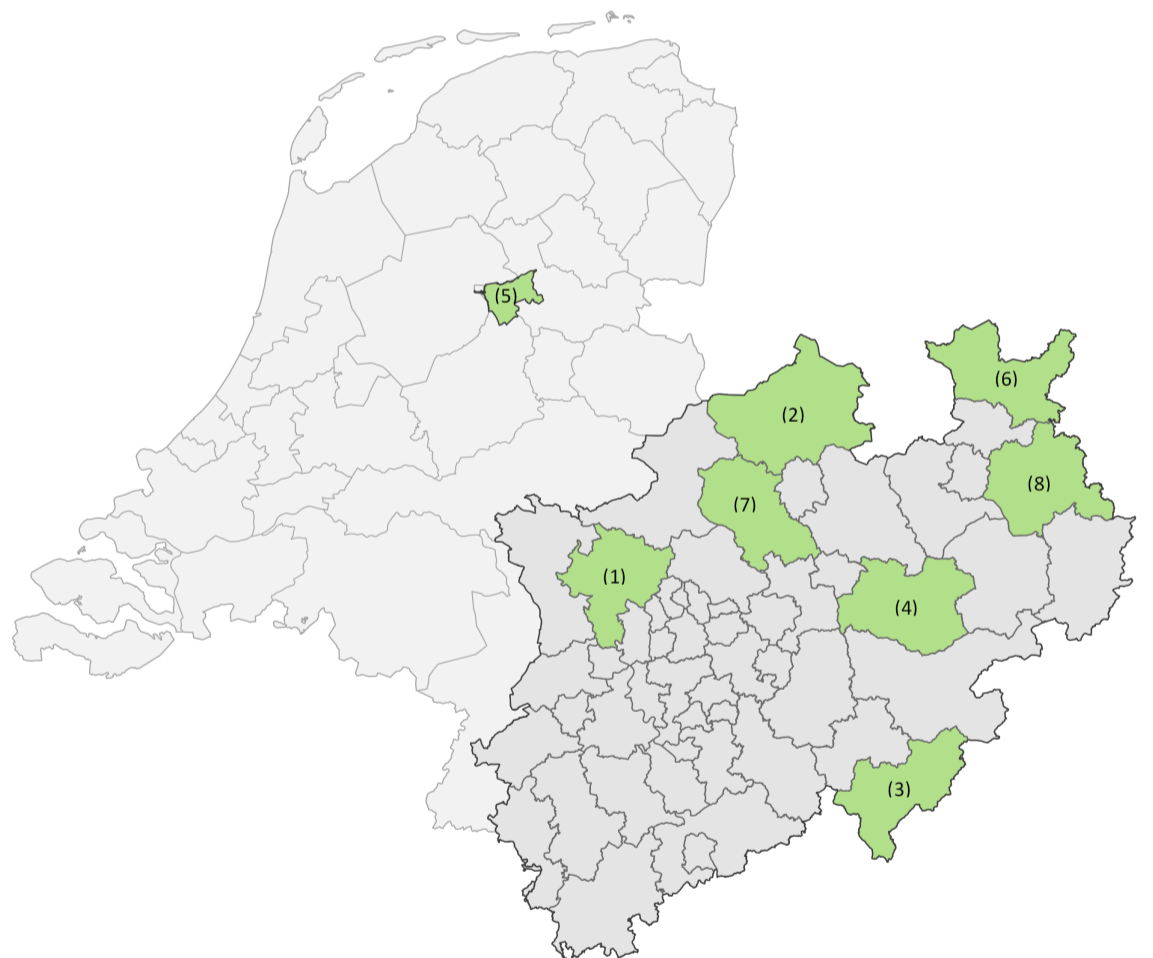

### Projektlaufzeit

Juli 2019 bis März 2023

## Vorhabensbeschreibung

## Beteiligte Regionen

### Partnerregionen

(1) Wesel	(5) West - Overijssel / IJssel Vechtdelta
(2) Steinfurt	(6) Minden - Lübbecke
(3) Siegen - Wittgenstein	(7) Coesfeld
(4) Soest	(8) Lippe